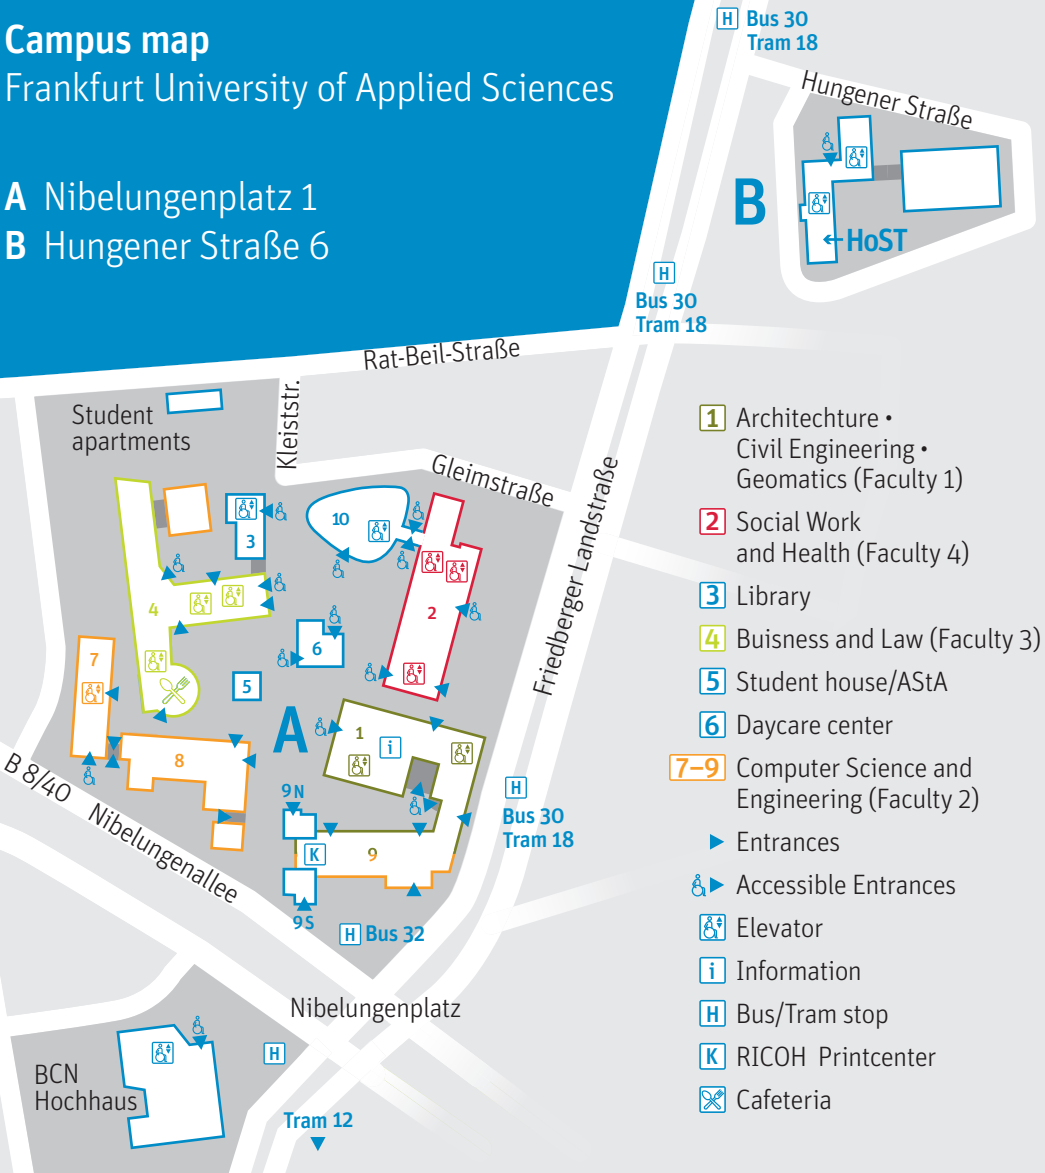

# Campus map

Frankfurt University of Applied Sciences

A Nibelungenplatz 1

B Hungener Straße 6

H Bus 30  
Tram 18

B

Hungener Straße

HoSt

H Bus 30  
Tram 18

Rat-Beil-Straße

Student apartments

Kleiststr.

Gleimstraße

Friedberger Landstraße

B 8/40

Nibelungenallee

H Bus 30  
Tram 18

Nibelungenplatz

BCN  
Hochhaus

Tram 12

H Bus 32

H